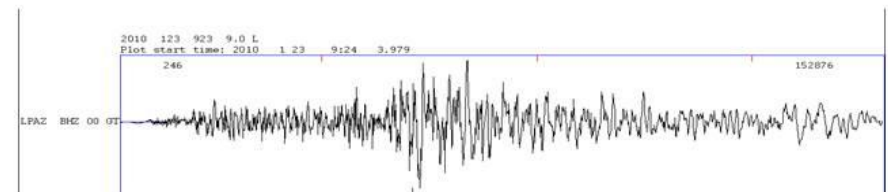

Por la profundidad hipocentral mencionada es catalogado como “SISMO SUPERFICIAL”, debido a que se encuentra en la capa superficial de la tierra (0 - 75 km).

Este evento está asociado a la deformación cortical, causado por el movimiento de fallas geológicas en la región. Con la información obtenida se procedió a evaluar la intensidad para la población de Yapacani, asignándole un grado de III M.M. en la escala de Mercalli Modificada.

En 2010 se registró un sismo superficial a 7 km al SE de Yapacani, de magnitud 5.1 MI, el cual alcanzó una intensidad de V - IV MM; según reportes de la población las casas, techos y pisos crujían y en la Comunidad de Palacios hubo derrumbe-de paredes. (Catálogo de intensidades sísmicas - OSC, 2016).

BOLETÍN SÍSMICO

Sismo Yapacani provincia Ichilo del departamento de Santa Cruz

Resumen del Evento Sísmico de Yapacani del 11-06-2017

Información del Evento Sísmico: El evento sísmico fue localizado a 16km SSE de Yapacani en la Provincia Ichilo de Santa Cruz a horas 09:18:23 (local), magnitud de 4.9MI, hasta el momento no hay daños personales ni materiales.

Epicentro y solución de Mecanismo Focal: Solución tipo Inversa (332, 25, -89)

Componente Espectral : Se registraron frecuencias entre 1.3 a 2.3 Hz

Antecedentes Sísmicos : El 23-01-2010 a 05:23:00am (hora local) se registro un evento sísmico de magnitud 5.1MI a 7km SE de Yapacani.