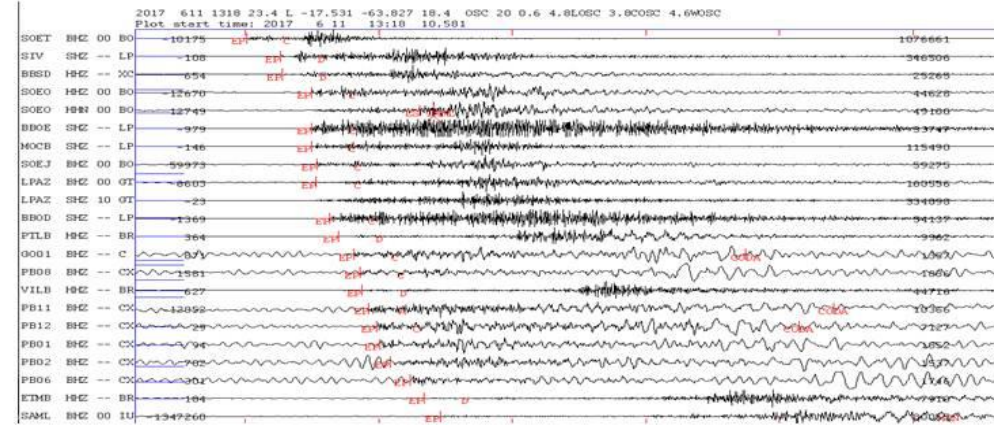

BOLETÍN SÍSMICO

Sismo Yapacani provincia Ichilo del departamento de Santa Cruz

Resumen del Evento Sísmico de Yapacani del 11-06-2017

Información del Evento Sísmico: El evento sísmico fue localizado a 16km SSE de Yapacani en la Provincia Ichilo de Santa Cruz a horas 09:18:23 (local), magnitud de 4.9MI, hasta el momento no hay daños personales ni materiales.

Epicentro y solución de Mecanismo Focal: Solución tipo Inversa (332, 25, -89)