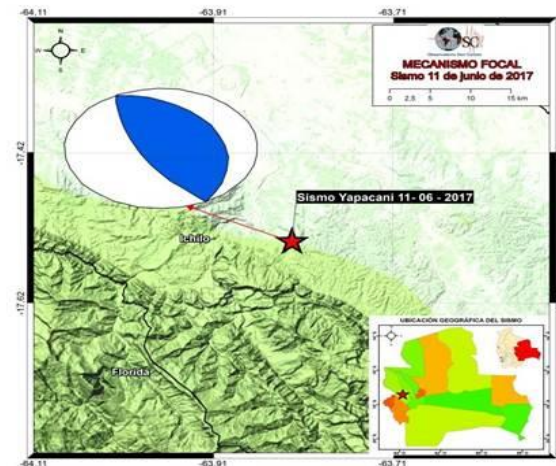

BOLETÍN SÍSMICO

Sismo Yapacani provincia Ichilo del departamento de Santa Cruz

Resumen del Evento Sísmico de Yapacani del 11-06-2017

Información del Evento Sísmico: El evento sísmico fue localizado a 16km SSE de Yapacani en la Provincia Ichilo de Santa Cruz a horas 09:18:23 (local), magnitud de 4.9MI, hasta el momento no hay daños personales ni materiales.

Epicentro y solución de Mecanismo Focal: Solución tipo Inversa (332, 25, -89)