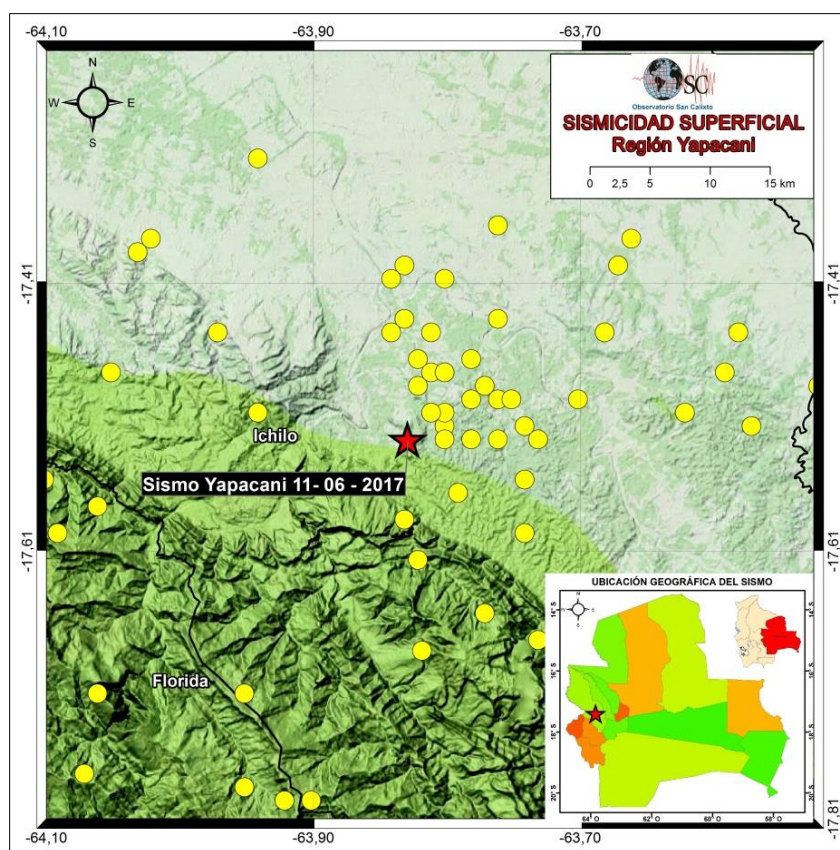

BOLETÍN SÍSMICO

Sismo Yapacani provincia Ichilo del departamento de Santa Cruz

El 11 de junio de 2017 a horas 09:18:23 (hora local) la red sísmica de Bolivia del Observatorio San Calixto (OSC), registro un sismo de magnitud 4.9 MI, a una profundidad hipocentral de 18.4 km. El epicentro fue localizado a 16 km al SE de Yapacani con coordenadas geográficas 17,531°S, 63,827°W; de este evento no se registraron réplicas.

Por la profundidad hipocentral mencionada es catalogado como “SISMO SUPERFICIAL”, debido a que se encuentra en la capa superficial de la tierra (0 - 75 km).

Este evento está asociado a la deformación cortical, causado por el movimiento de fallas geológicas en la región. Con la información obtenida se procedió a evaluar la intensidad para la población de Yapacani, asignándole un grado de III M.M. en la escala de Mercalli Modificada.

En 2010 se registró un sismo superficial a 7 km al SE de Yapacani, de magnitud 5.1 MI, el cual alcanzó una intensidad de V - IV MM; según reportes de la población las casas, techos y pisos crujían y en la Comunidad de Palacios hubo derrumbe-de paredes. (Catálogo de intensidades sísmicas - OSC, 2016).

BOLETÍN SÍSMICO

Sismo Yapacani provincia Ichilo del departamento de Santa Cruz

Resumen del Evento Sísmico de Yapacani del 11-06-2017

Información del Evento Sísmico: El evento sísmico fue localizado a 16km SSE de Yapacani en la Provincia Ichilo de Santa Cruz a horas 09:18:23 (local), magnitud de 4.9MI, hasta el momento no hay daños personales ni materiales.