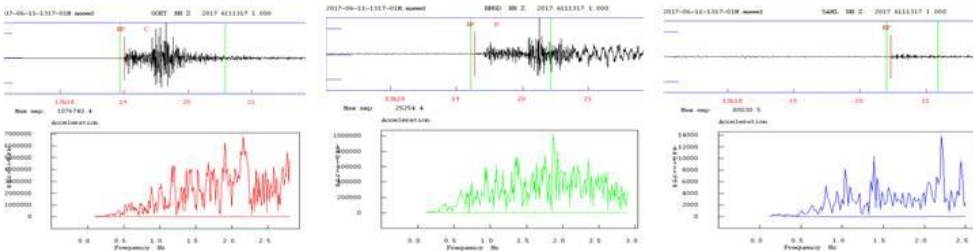

Por la profundidad hipocentral mencionada es catalogado como “SISMO SUPERFICIAL”, debido a que se encuentra en la capa superficial de la tierra (0 - 75 km).

Este evento está asociado a la deformación cortical, causado por el movimiento de fallas geológicas en la región. Con la información obtenida se procedió a evaluar la intensidad para la población de Yapacani, asignándole un grado de III M.M. en la escala de Mercalli Modificada.

En 2010 se registró un sismo superficial a 7 km al SE de Yapacani, de magnitud 5.1 MI, el cual alcanzó una intensidad de V - IV MM; según reportes de la población las casas, techos y pisos crujían y en la Comunidad de Palacios hubo derrumbe-de paredes. (Catálogo de intensidades sísmicas - OSC, 2016).

BOLETÍN SÍSMICO

Sismo Yapacani provincia Ichilo del departamento de Santa Cruz

Resumen del Evento Sísmico de Yapacani del 11-06-2017

Información del Evento Sísmico: El evento sísmico fue localizado a 16km SSE de Yapacani en la Provincia Ichilo de Santa Cruz a horas 09:18:23 (local), magnitud de 4.9MI, hasta el momento no hay daños personales ni materiales.

Epicentro y solución de Mecanismo Focal: Solución tipo Inversa (332, 25, -89)

Componente Espectral : Se registraron frecuencias entre 1.3 a 2.3 Hz

Antecedentes Sísmicos : El 23-01-2010 a 05:23:00am (hora local) se registro un evento sísmico de magnitud 5.1MI a 7km SE de Yapacani.